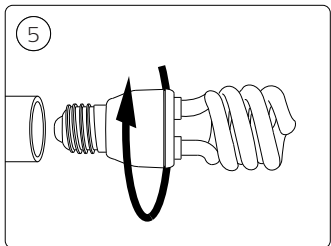

# PHILIPS

Shades

User manual  
Benutzerhandbuch  
Notice d'emploi  
Manual de usuario  
Manual do usuário  
Manuale d'uso  
Gebruiksaanwijzing

Incl.

Excl.

IP44

E27

MAX. 15 W