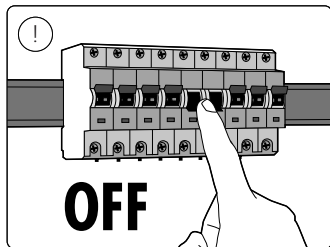

# PHILIPS

Shades

User manual  
Benutzerhandbuch  
Notice d'emploi  
Manual de usuario  
Manual do usuário  
Manuale d'uso  
Gebruiksaanwijzing

Incl.

Excl.

IP44

E27

MAX. 15 W