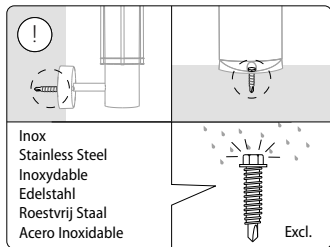

# PHILIPS

Shades

User manual  
Benutzerhandbuch  
Notice d'emploi  
Manual de usuario  
Manual do usuário  
Manuale d'uso  
Gebruiksaanwijzing

Incl.

Excl.

IP44

E27

MAX. 15 W