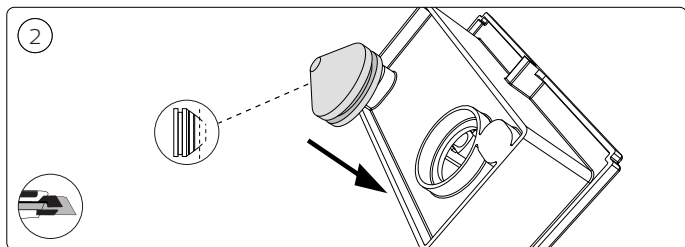

# PHILIPS

Shades

User manual  
Benutzerhandbuch  
Notice d'emploi  
Manual de usuario  
Manual do usuário  
Manuale d'uso  
Gebruiksaanwijzing

Incl.

Excl.

IP44

E27

MAX. 15 W