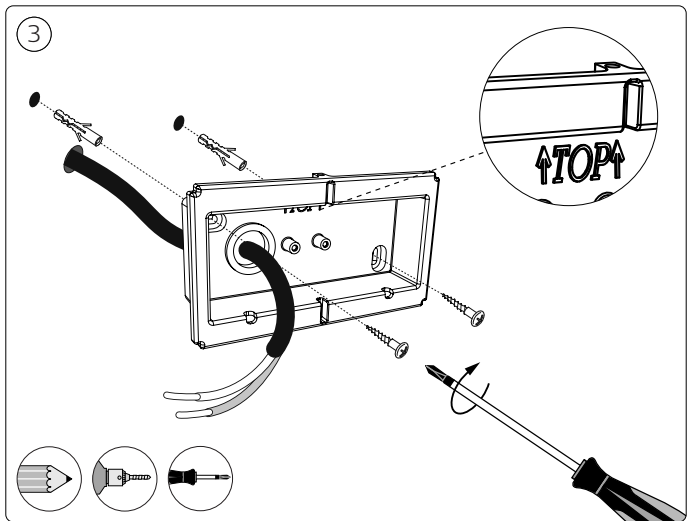

# PHILIPS

Shades

User manual  
Benutzerhandbuch  
Notice d'emploi  
Manual de usuario  
Manual do usuário  
Manuale d'uso  
Gebruiksaanwijzing

Incl.

Excl.

IP44

E27

MAX. 15 W