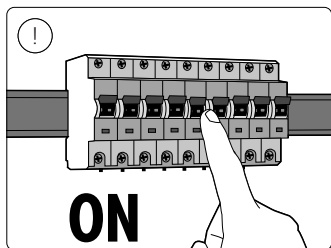

# PHILIPS

Shades

User manual  
Benutzerhandbuch  
Notice d'emploi  
Manual de usuario  
Manual do usuário  
Manuale d'uso  
Gebruiksaanwijzing

Incl.

Excl.

IP44

E27

MAX. 15 W